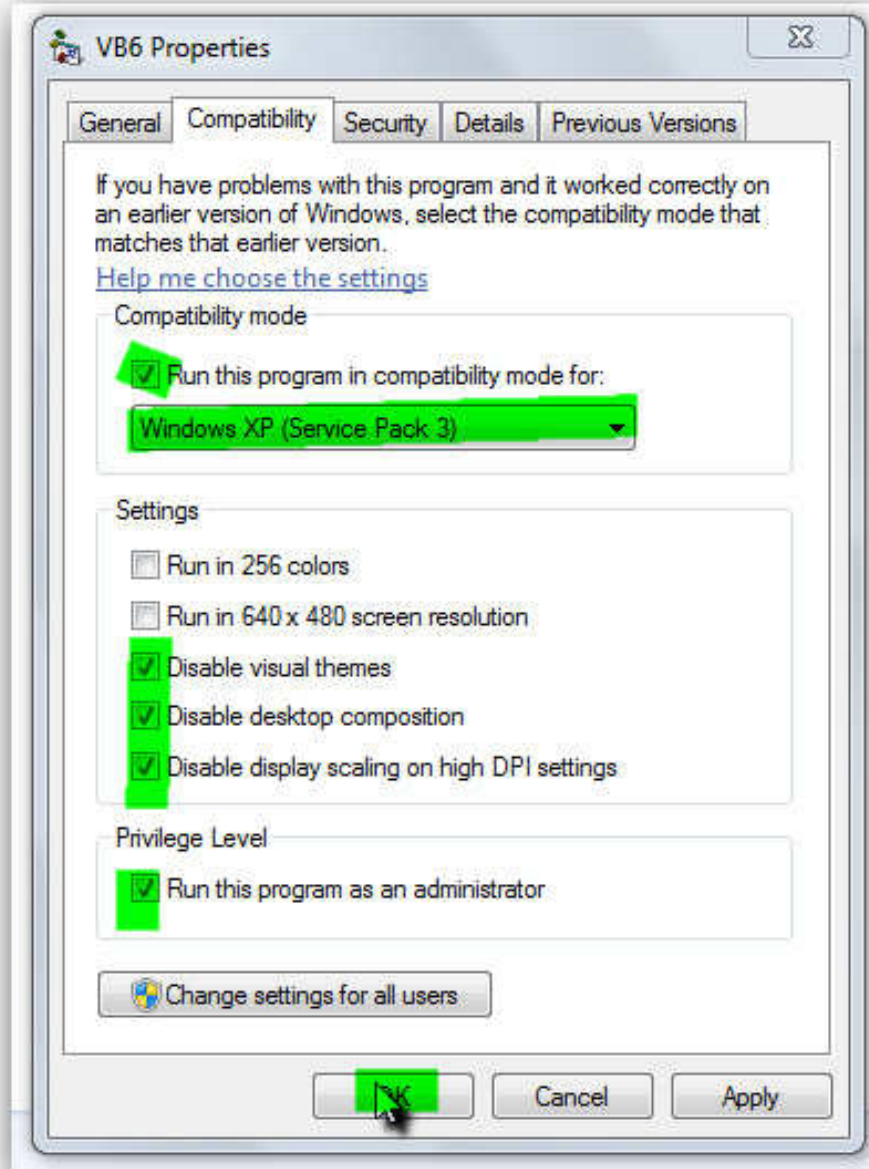

٧- نحدد الآتي (انتبه جيداً) كما بالصورة ثم اضغط موافق وجرب البرنامج إن شاء الله
ستلاحظ الاختلاف الكبير

أبو مجدي

المملكة العربية السعودية | القصيم | بريده

magdyhamada65@gmail.com

0592451695