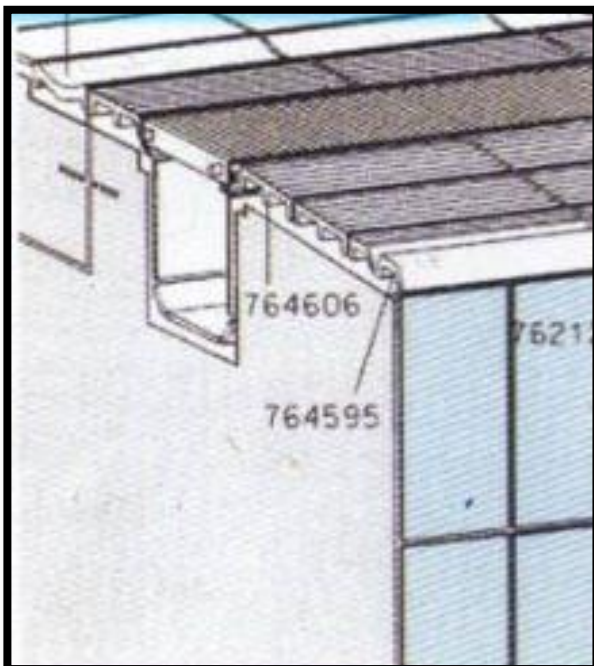

انواع حمامات السباحة طبقا لانواع الفلاتر

Over flow

skimmer

1- السكيمر: (skimmer)

➤ يكون فيه منسوب الماء اقل من الحافة ب 10 سم .

➤ تقوم وحدات السكيمر باخذ المياه وتوجيهها الى الفيلتر .

➤ تقوم وحدات ال in let بضخ المياه مرة اخرى للحمام .

➤ وحدات ال in let تكون مثبتة في حائط الحمام .

1- السكيمر: (skimmer)

over flow -2

- يكون فيه منسوب الماء بمحاذاة الشفة (حافة الحمام)
- يوجد مجرى حول الحمام مغطاه بالجريبات
- تحتوي على وحدات سكيمر (out let) التي تأخذ المياه إلى خزان الموازنة ومنه إلى الفياتر .
- ثم إلى وحدات الـ (in let) مثبتة في قاع الحمام .

التشطيبات والاكسسوارات الخاصة بحمام السباحة

الازمالدو

طريقة التركيب:

- تلتصق الافرخ او اجزاء منها على الحائط بنفس مونة السيراميك والقيشاني وتدرع وتدق تماما لتحقيق استواء السطح وتترك لمدة ثلاثة ايام حتى تمام الجفاف والتماسك ثم يغسل الورق وينزع بالماء ثم تملئ العراميس كأعمال السيراميك والقيشاني .