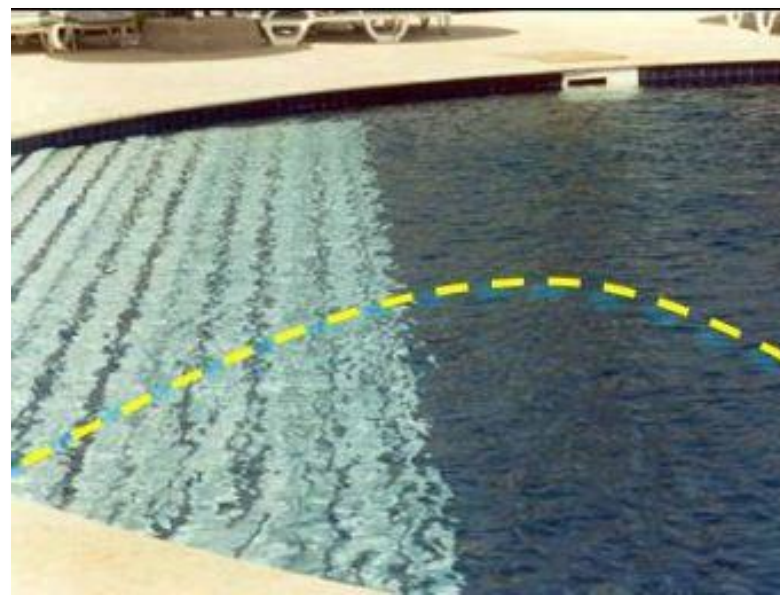

انواع حمامات السباحة طبقا لانواع الفلاتر

Over flow

skimmer

1- السكيمر: (skimmer)

➤ يكون فيه منسوب الماء اقل من الحافة ب 10 سم .

➤ تقوم وحدات السكيمر باخذ المياه وتوجيهها الى الفيلتر .

➤ تقوم وحدات ال in let بضخ المياه مرة اخرى للحمام .

➤ وحدات ال in let تكون مثبتة في حائط الحمام .

1- السكيمر: (skimmer)

over flow -2

- يكون فيه منسوب الماء بمحاذاة الشفة (حافة الحمام)
- يوجد مجرى حول الحمام مغطاه بالجريبات
- تحتوي على وحدات سكيمر (out let) التي تأخذ المياه إلى خزان الموازنة ومنه إلى الفياتر .
- ثم إلى وحدات الـ (in let) مثبتة في قاع الحمام .

التشطيبات والاكسسوارات الخاصة بحمام السباحة

الازمالدو

طريقة التركيب:

- تلتصق الافرخ او اجزاء منها على الحائط بنفس مونة السيراميك والقيشاني وتدرع وتدق تماما لتحقيق استواء السطح وتترك لمدة ثلاثة ايام حتى تمام الجفاف والتماسك ثم يغسل الورق وينزع بالماء ثم تملئ العراميس كأعمال السيراميك والقيشاني .