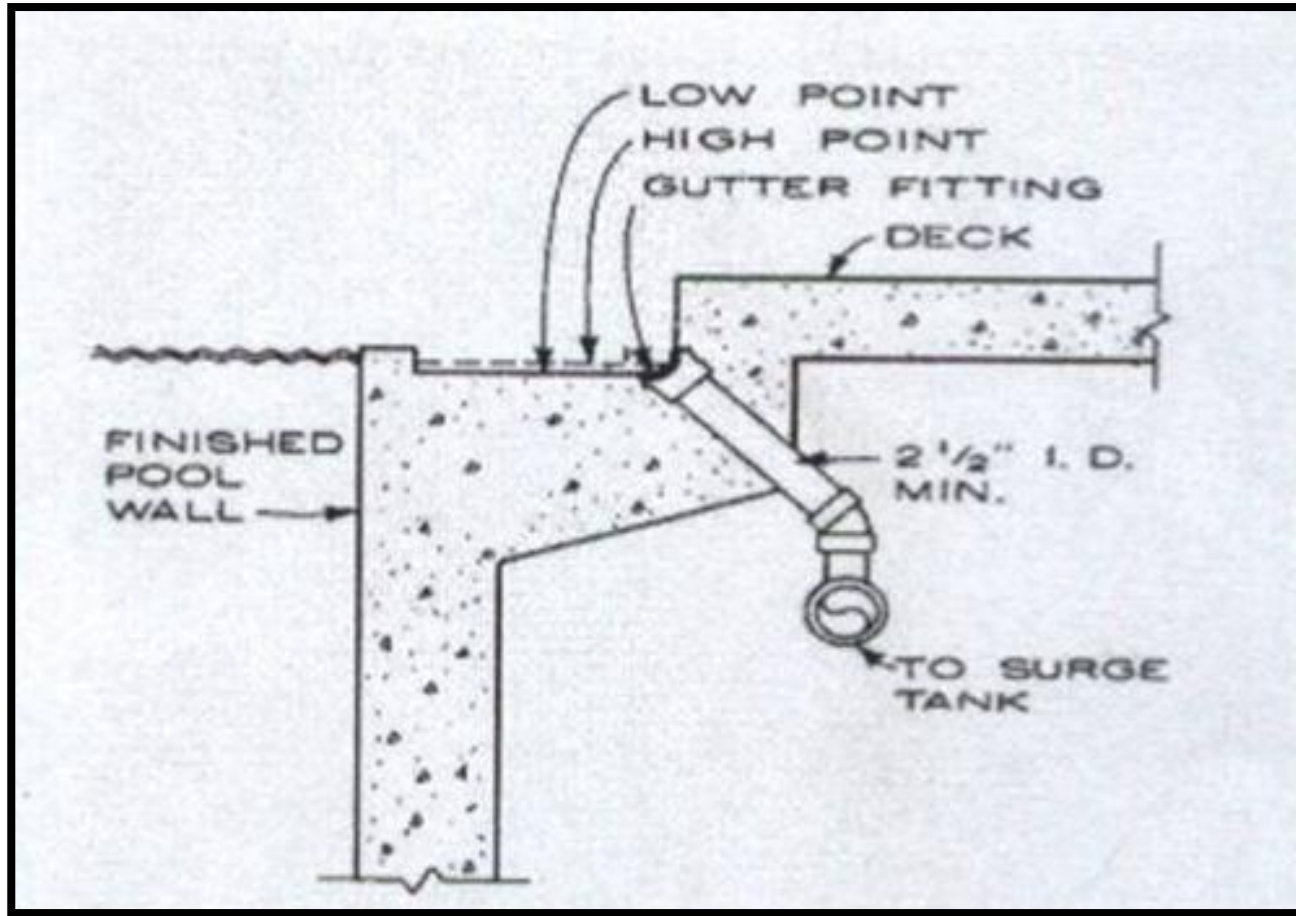

انواع حمامات السباحة طبقا لانواع الفلاتر

Over flow

skimmer

1- السكيمر: (skimmer)

➤ يكون فيه منسوب الماء اقل من الحافة ب 10 سم .

➤ تقوم وحدات السكيمر باخذ المياه وتوجيهها الى الفيلتر .

➤ تقوم وحدات ال in let بضخ المياه مرة اخرى للحمام .

➤ وحدات ال in let تكون مثبتة في حائط الحمام .

1- السكيمر: (skimmer)

over flow -2

- يكون فيه منسوب الماء بمحاذاة الشفة (حافة الحمام)
- يوجد مجرى حول الحمام مغطاه بالجريبات
- تحتوي على وحدات سكيمر (out let) التي تأخذ المياه إلى خزان الموازنة ومنه إلى الفياتر .
- ثم إلى وحدات الـ (in let) مثبتة في قاع الحمام .

التشطيبات والاكسسوارات الخاصة بحمام السباحة

الازمالدو

طريقة التركيب:

- تلتصق الافرخ او اجزاء منها على الحائط بنفس مونة السيراميك والقيشاني وتدرع وتدق تماما لتحقيق استواء السطح وتترك لمدة ثلاثة ايام حتى تمام الجفاف والتماسك ثم يغسل الورق وينزع بالماء ثم تملئ العراميس كأعمال السيراميك والقيشاني .