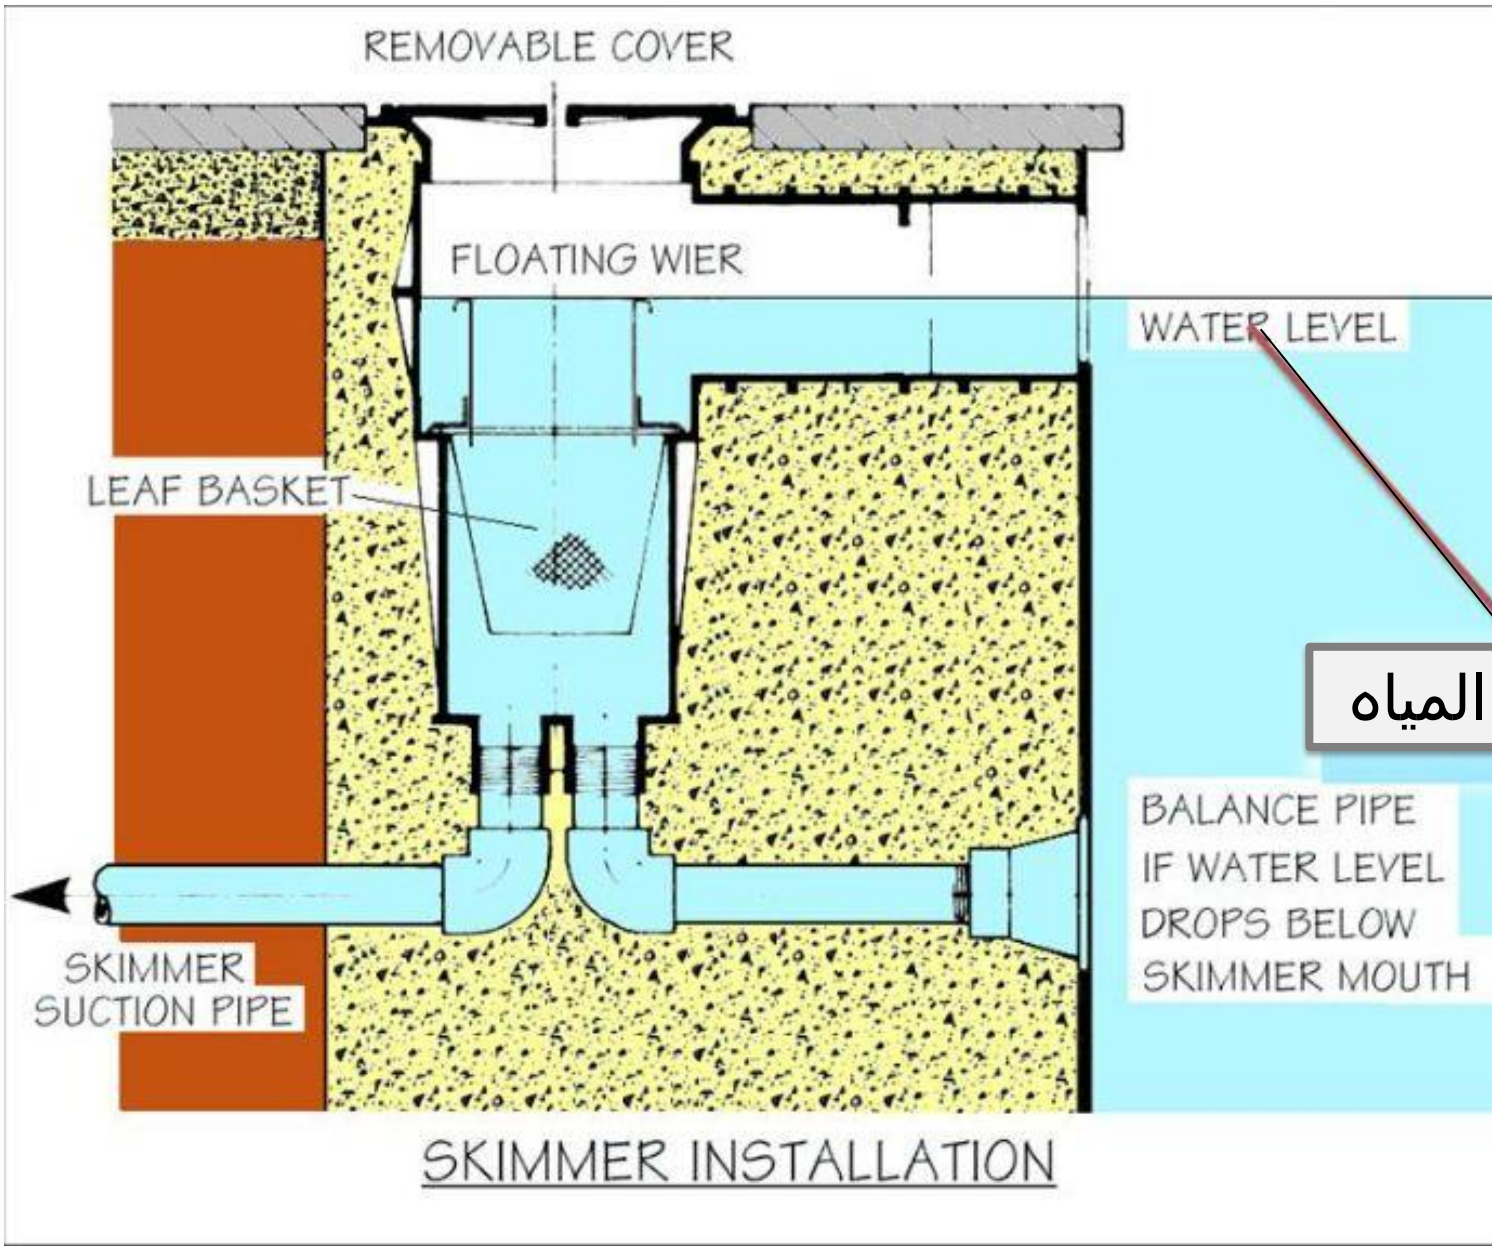

انواع حمامات السباحة طبقا لانواع الفلاتر

Over flow

skimmer

1- السكيمر: (skimmer)

➤ يكون فيه منسوب الماء اقل من الحافة ب 10 سم .

➤ تقوم وحدات السكيمر باخذ المياه وتوجيهها الى الفيلتر .

➤ تقوم وحدات ال in let بضخ المياه مرة اخرى للحمام .

➤ وحدات ال in let تكون مثبتة في حائط الحمام .

1- السكيمر: (skimmer)

over flow -2

- يكون فيه منسوب الماء بمحاذاة الشفة (حافة الحمام)
- يوجد مجرى حول الحمام مغطاه بالجريبات
- تحتوي على وحدات سكيمر (out let) التي تأخذ المياه إلى خزان الموازنة ومنه إلى الفياتر .
- ثم إلى وحدات الـ (in let) مثبتة في قاع الحمام .

التشطيبات والاكسسوارات الخاصة بحمام السباحة

الازمالدو

طريقة التركيب:

- تلتصق الافرخ او اجزاء منها على الحائط بنفس مونة السيراميك والقيشاني وتدرع وتدق تماما لتحقيق استواء السطح وتترك لمدة ثلاثة ايام حتى تمام الجفاف والتماسك ثم يغسل الورق وينزع بالماء ثم تملئ العراميس كأعمال السيراميك والقيشاني .