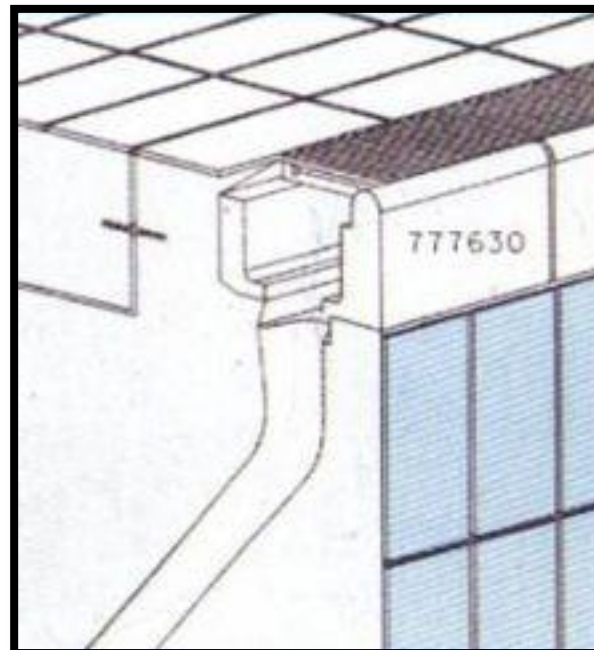

انواع حمامات السباحة طبقا لانواع الفلاتر

Over flow

skimmer

1- السكيمر: (skimmer)

➤ يكون فيه منسوب الماء اقل من الحافة ب 10 سم .

➤ تقوم وحدات السكيمر باخذ المياه وتوجيهها الى الفيلتر .

➤ تقوم وحدات ال in let بضخ المياه مرة اخرى للحمام .

➤ وحدات ال in let تكون مثبتة في حائط الحمام .

1- السكيمر: (skimmer)

over flow -2

- يكون فيه منسوب الماء بمحاذاة الشفة (حافة الحمام)
- يوجد مجرى حول الحمام مغطاه بالجريبات
- تحتوي على وحدات سكيمر (out let) التي تأخذ المياه إلى خزان الموازنة ومنه إلى الفياتر .
- ثم إلى وحدات الـ (in let) مثبتة في قاع الحمام .

التشطيبات والاكسسوارات الخاصة بحمام السباحة

الازمالدو

طريقة التركيب:

- تلتصق الافرخ او اجزاء منها على الحائط بنفس مونة السيراميك والقيشاني وتدرع وتدق تماما لتحقيق استواء السطح وتترك لمدة ثلاثة ايام حتى تمام الجفاف والتماسك ثم يغسل الورق وينزع بالماء ثم تملئ العراميس كأعمال السيراميك والقيشاني .