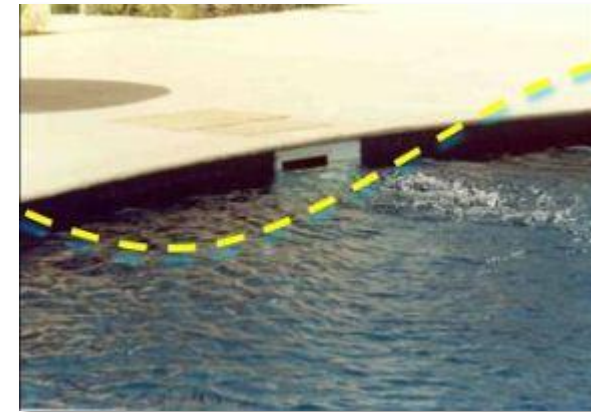

انواع حمامات السباحة طبقا لانواع الفلاتر

Over flow

skimmer

1- السكيمر: (skimmer)

➤ يكون فيه منسوب الماء اقل من الحافة ب 10 سم .

➤ تقوم وحدات السكيمر باخذ المياه وتوجيهها الى الفيلتر .

➤ تقوم وحدات ال in let بضخ المياه مرة اخرى للحمام .

➤ وحدات ال in let تكون مثبتة في حائط الحمام .

1- السكيمر: (skimmer)

over flow -2

- يكون فيه منسوب الماء بمحاذاة الشفة (حافة الحمام)
- يوجد مجرى حول الحمام مغطاه بالجريبات
- تحتوي على وحدات سكيمر (out let) التي تأخذ المياه إلى خزان الموازنة ومنه إلى الفياتر .
- ثم إلى وحدات الـ (in let) مثبتة في قاع الحمام .

التشطيبات والاكسسوارات الخاصة بحمام السباحة

الازمالدو

طريقة التركيب:

- تلتصق الافرخ او اجزاء منها على الحائط بنفس مونة السيراميك والقيشاني وتدرع وتدق تماما لتحقيق استواء السطح وتترك لمدة ثلاثة ايام حتى تمام الجفاف والتماسك ثم يغسل الورق وينزع بالماء ثم تملئ العراميس كأعمال السيراميك والقيشاني .