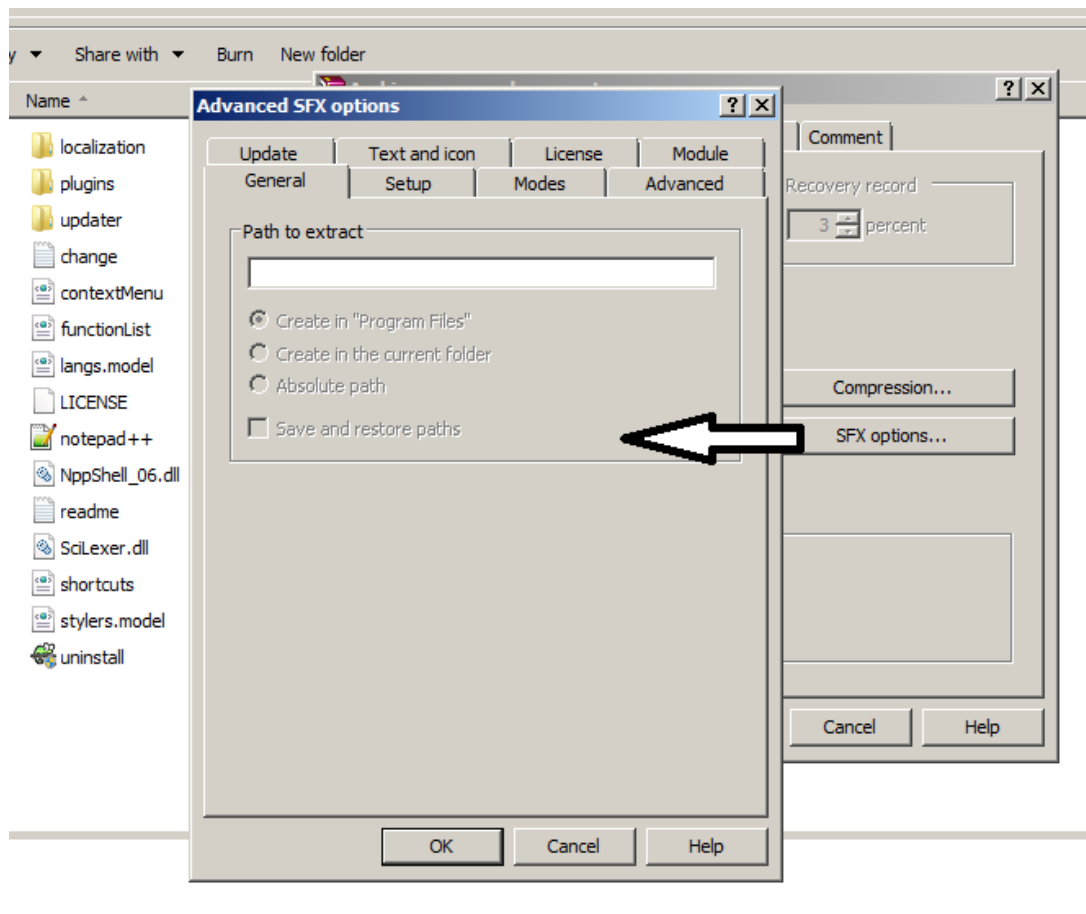

Selected Date modified: ٢٠١٦-٠١-١١ ٢٠١٨-١١-٠٤ - ٢٢:٢٤ ١١:٤٢

الكود :

Setup=install.exe
TempMode
Silent=1
Overwrite=1[/code]

مع تغيير كلمة **install.exe** الى اسم الملف التنفيذي الخاص ببرنامك
الذي تريد تحويله الى متنقل