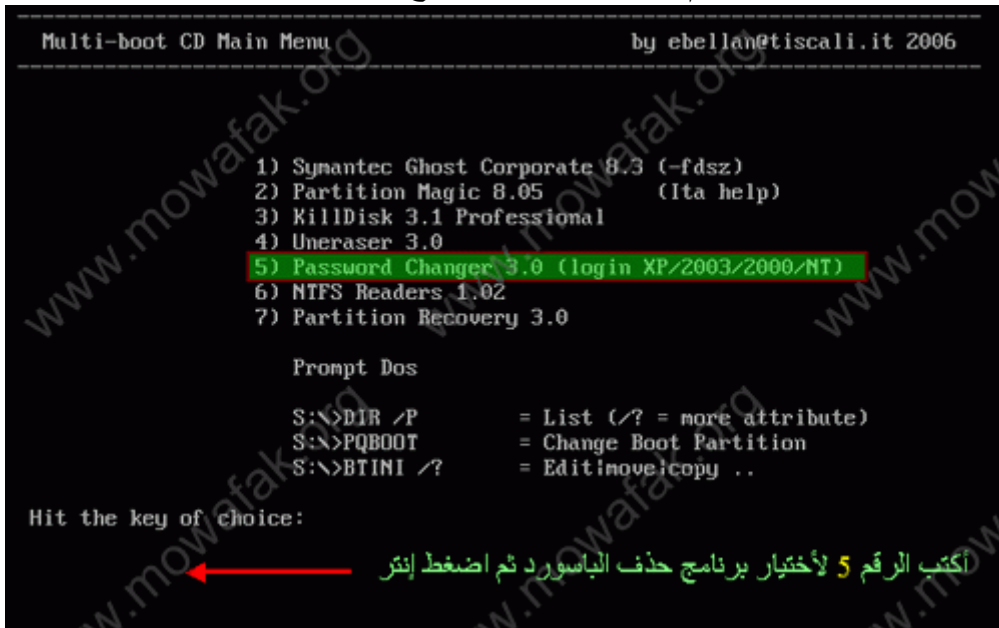

الخيار الأول : وهو لأختيار البارتشن الذي يحتوي على الوندوز
الخيار الثاني : راح يبحث عن الوندوز في الهاردسك بالكامل
الخيار الثالث : الخروج
إختار الرقم 1