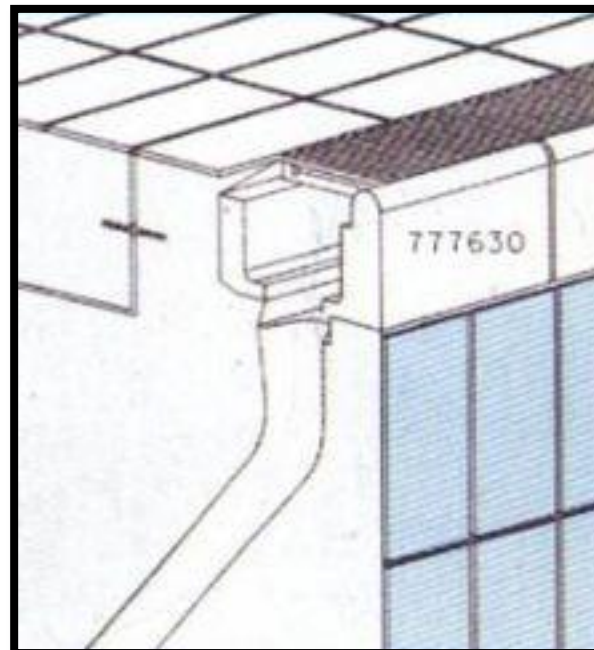

انواع حمامات السباحة طبقا لانواع الفلاتر

Over flow

skimmer

1- السكيمر: (skimmer)

➤ يكون فيه منسوب الماء اقل من الحافة ب 10 سم .

➤ تقوم وحدات السكيمر باخذ المياه وتوجيهها الى الفيلتر .

➤ تقوم وحدات ال in let بضخ المياه مرة اخرى للحمام .

➤ وحدات ال in let تكون مثبتة في حائط الحمام .

1- السكيمر: (skimmer)

over flow -2

- يكون فيه منسوب الماء بمحاذاة الشفة (حافة الحمام)
- يوجد مجرى حول الحمام مغطاه بالجريلات
- تحتوي على وحدات سكيمر (out let) التي تأخذ المياه إلى خزان الموازنة ومنه إلى الفياتر .
- ثم إلى وحدات الـ (in let) مثبتة في قاع الحمام .

التشطيبات والاكسسوارات الخاصة بحمام السباحة

الازمالدو

طريقة التركيب:

- تلتصق الافرخ او اجزاء منها على الحائط بنفس مونة السيراميك والقيشاني وتدرع وتدق تماما لتحقيق استواء السطح وتترك لمدة ثلاثة ايام حتى تمام الجفاف والتماسك ثم يغسل الورق وينزع بالماء ثم تملئ العراميس كأعمال السيراميك والقيشاني .