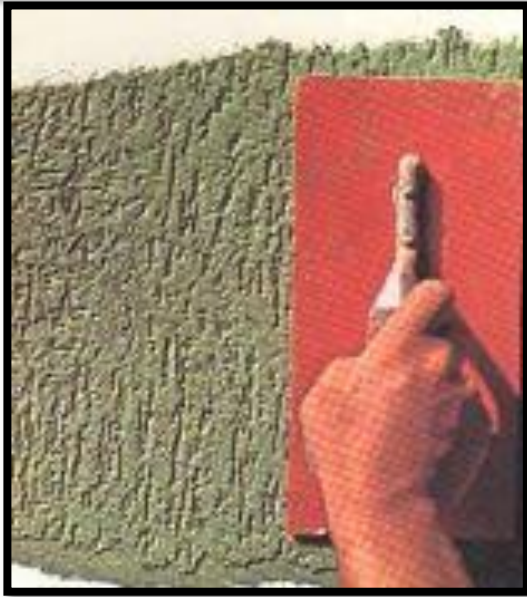

السيراميك

طريقة التركيب:

1. أ- تنظيف الحوائط من الاتربة ونقل المخلفات الى خارج الحمام .
2. ب- وزن الحمام بإستخدام القدة وميزان الماء رأسيا ووضع علامات (بؤج) ظاهرة .
3. ج- بالحائط وبسمك 3 سم بحيث تكون المسافة بين العلامات تساوي (2م) في الاتجاه الافقي .وتساوي (1م) في الاتجاه الرأسي .
4. د- يتم شد خيط من الاتجاهات (الرأسية والافقية و القطرية) للحائط مار بالعلامات المحددة .
5. هـ- يتم تكسير اي زيادات (بروز) في الحائط إذا كانت المسافة بين الحائط و الخيط اقل من 3 سم .
6. و- يتم طرطشة الحائك باستخدام مونة الاسمنت والرمل بنسبة (1.2/1) و يستخدم السطرين في اعمال الطرطشة .

صورة توضح شكل البياض على حائط الحمام