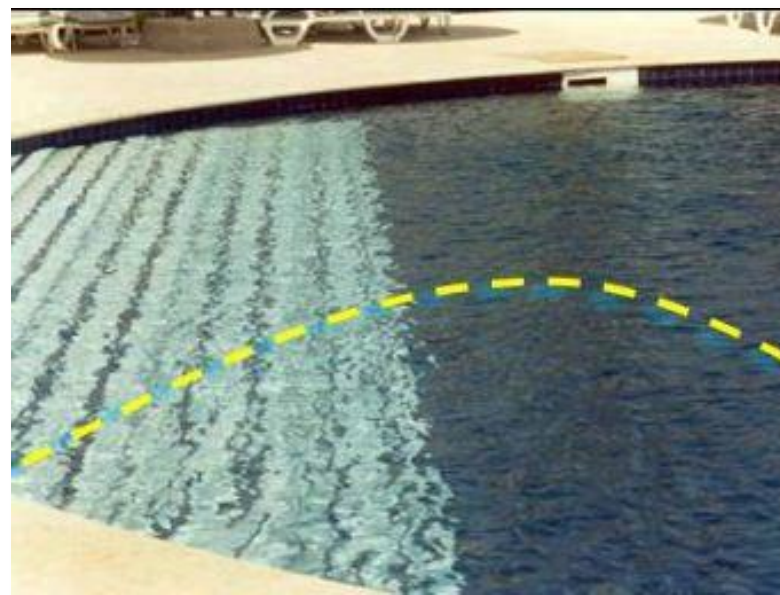

انواع حمامات السباحة طبقا لانواع الفلاتر

Over flow

skimmer

1- السكيمر: (skimmer)

➤ يكون فيه منسوب الماء اقل من الحافة ب 10 سم .

➤ تقوم وحدات السكيمر باخذ المياه وتوجيهها الى الفيلتر .

➤ تقوم وحدات ال in let بضخ المياه مرة اخرى للحمام .

➤ وحدات ال in let تكون مثبتة في حائط الحمام .

1- السكيمر: (skimmer)

over flow -2

- يكون فيه منسوب الماء بمحاذاة الشفة (حافة الحمام)
- يوجد مجرى حول الحمام مغطاه بالجريلات
- تحتوي على وحدات سكيمر (out let) التي تأخذ المياه إلى خزان الموازنة ومنه إلى الفياتر .
- ثم إلى وحدات الـ (in let) مثبتة في قاع الحمام .

التشطيبات والاكسسوارات الخاصة بحمام السباحة

الازمالدو

طريقة التركيب:

- تلتصق الافرخ او اجزاء منها على الحائط بنفس مونة السيراميك والقيشاني وتدرع وتدق تماما لتحقيق استواء السطح وتترك لمدة ثلاثة ايام حتى تمام الجفاف والتماسك ثم يغسل الورق وينزع بالماء ثم تملئ العراميس كأعمال السيراميك والقيشاني .