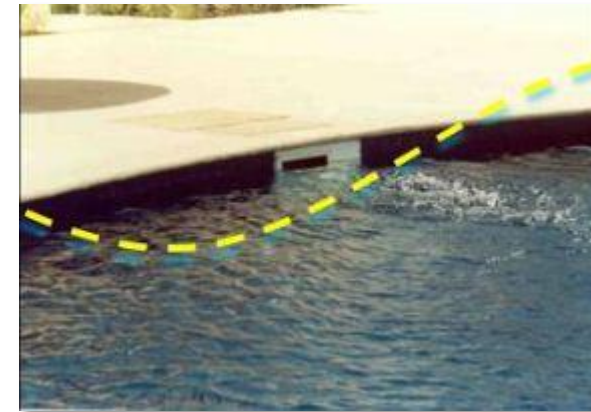

انواع حمامات السباحة طبقا لانواع الفلاتر

Over flow

skimmer

1- السكيمر: (skimmer)

➤ يكون فيه منسوب الماء اقل من الحافة ب 10 سم .

➤ تقوم وحدات السكيمر باخذ المياه وتوجيهها الى الفيلتر .

➤ تقوم وحدات ال in let بضخ المياه مرة اخرى للحمام .

➤ وحدات ال in let تكون مثبتة في حائط الحمام .

1- السكيمر: (skimmer)

over flow -2

- يكون فيه منسوب الماء بمحاذاة الشفة (حافة الحمام)
- يوجد مجرى حول الحمام مغطاه بالجريلات
- تحتوي على وحدات سكيمر (out let) التي تأخذ المياه إلى خزان الموازنة ومنه إلى الفياتر .
- ثم إلى وحدات الـ (in let) مثبتة في قاع الحمام .

التشطيبات والاكسسوارات الخاصة بحمام السباحة

الازمالدو

طريقة التركيب:

- تلتصق الافرخ او اجزاء منها على الحائط بنفس مونة السيراميك والقيشاني وتدرع وتدق تماما لتحقيق استواء السطح وتترك لمدة ثلاثة ايام حتى تمام الجفاف والتماسك ثم يغسل الورق وينزع بالماء ثم تملئ العراميس كأعمال السيراميك والقيشاني .