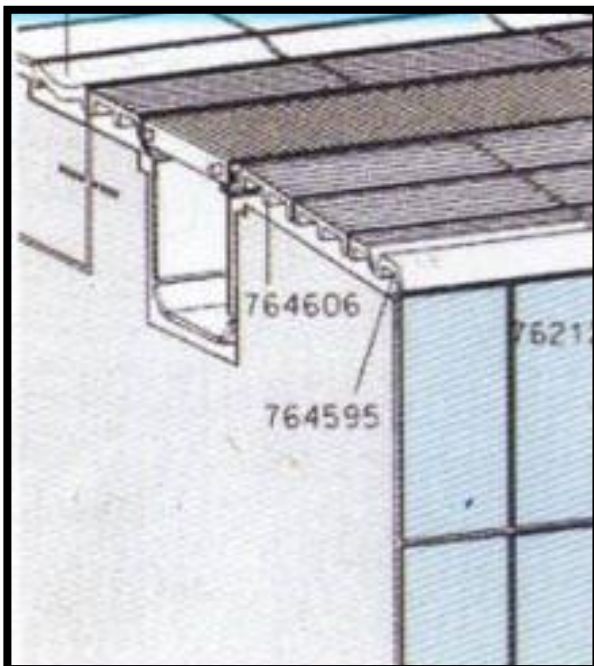

انواع حمامات السباحة طبقا لانواع الفلاتر

Over flow

skimmer

1- السكيمر: (skimmer)

➤ يكون فيه منسوب الماء اقل من الحافة ب 10 سم .

➤ تقوم وحدات السكيمر باخذ المياه وتوجيهها الى الفيلتر .

➤ تقوم وحدات ال in let بضخ المياه مرة اخرى للحمام .

➤ وحدات ال in let تكون مثبتة في حائط الحمام .

1- السكيمر: (skimmer)

over flow -2

- يكون فيه منسوب الماء بمحاذاة الشفة (حافة الحمام)
- يوجد مجرى حول الحمام مغطاه بالجريلات
- تحتوي على وحدات سكيمر (out let) التي تأخذ المياه إلى خزان الموازنة ومنه إلى الفياتر .
- ثم إلى وحدات الـ (in let) مثبتة في قاع الحمام .

التشطيبات والاكسسوارات الخاصة بحمام السباحة

الازمالدو

طريقة التركيب:

- تلتصق الافرخ او اجزاء منها على الحائط بنفس مونة السيراميك والقيشاني وتدرع وتدق تماما لتحقيق استواء السطح وتترك لمدة ثلاثة ايام حتى تمام الجفاف والتماسك ثم يغسل الورق وينزع بالماء ثم تملئ العراميس كأعمال السيراميك والقيشاني .