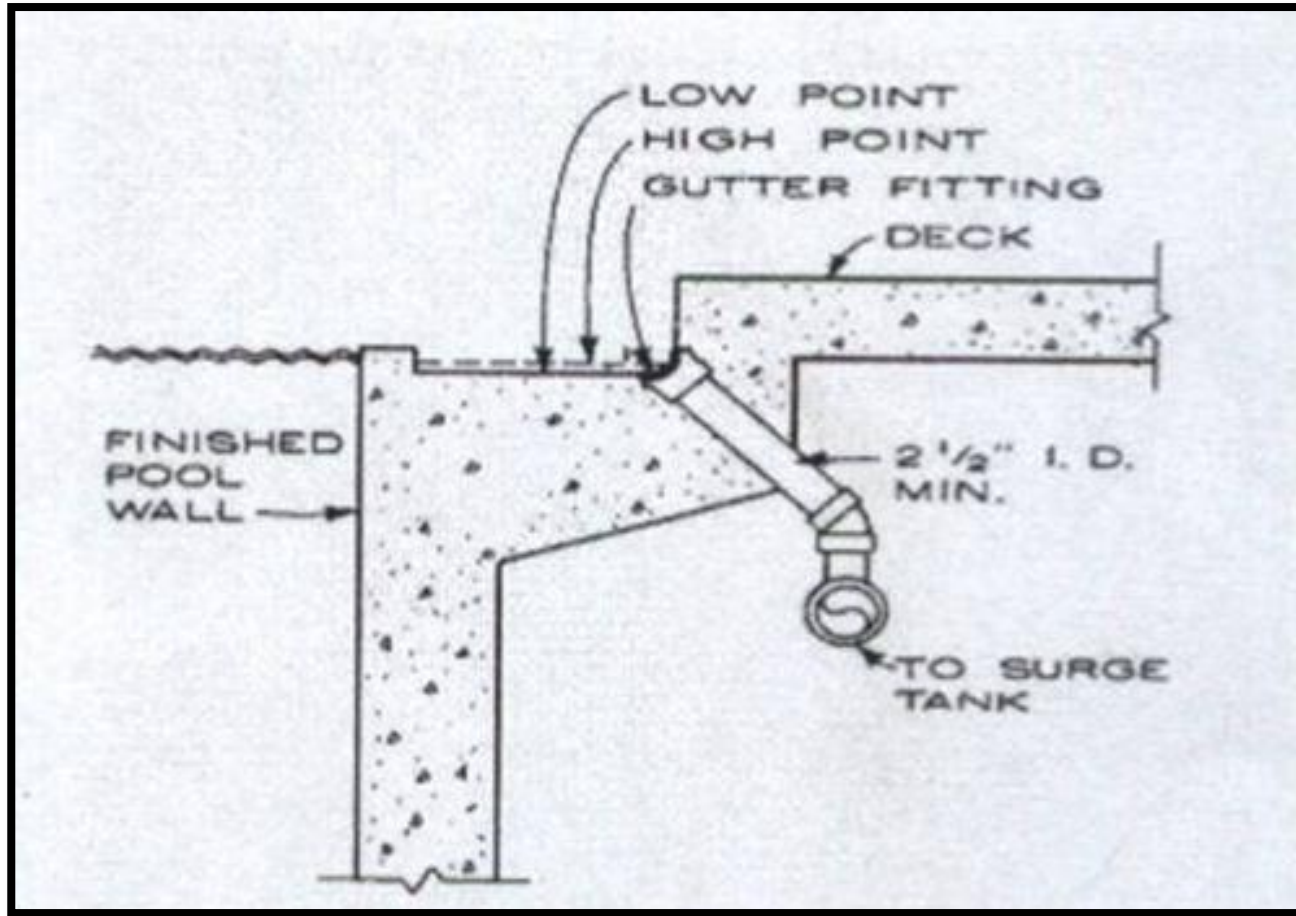

انواع حمامات السباحة طبقا لانواع الفلاتر

Over flow

skimmer

1- السكيمر: (skimmer)

➤ يكون فيه منسوب الماء اقل من الحافة ب 10 سم .

➤ تقوم وحدات السكيمر باخذ المياه وتوجيهها الى الفيلتر .

➤ تقوم وحدات ال in let بضخ المياه مرة اخرى للحمام .

➤ وحدات ال in let تكون مثبتة في حائط الحمام .

1- السكيمر: (skimmer)

over flow -2

- يكون فيه منسوب الماء بمحاذاة الشفة (حافة الحمام)
- يوجد مجرى حول الحمام مغطاه بالجريلات
- تحتوي على وحدات سكيمر (out let) التي تأخذ المياه إلى خزان الموازنة ومنه إلى الفياتر .
- ثم إلى وحدات الـ (in let) مثبتة في قاع الحمام .

التشطيبات والاكسسوارات الخاصة بحمام السباحة

الازمالدو

طريقة التركيب:

- تلتصق الافرخ او اجزاء منها على الحائط بنفس مونة السيراميك والقيشاني وتدرع وتدق تماما لتحقيق استواء السطح وتترك لمدة ثلاثة ايام حتى تمام الجفاف والتماسك ثم يغسل الورق وينزع بالماء ثم تملئ العراميس كأعمال السيراميك والقيشاني .