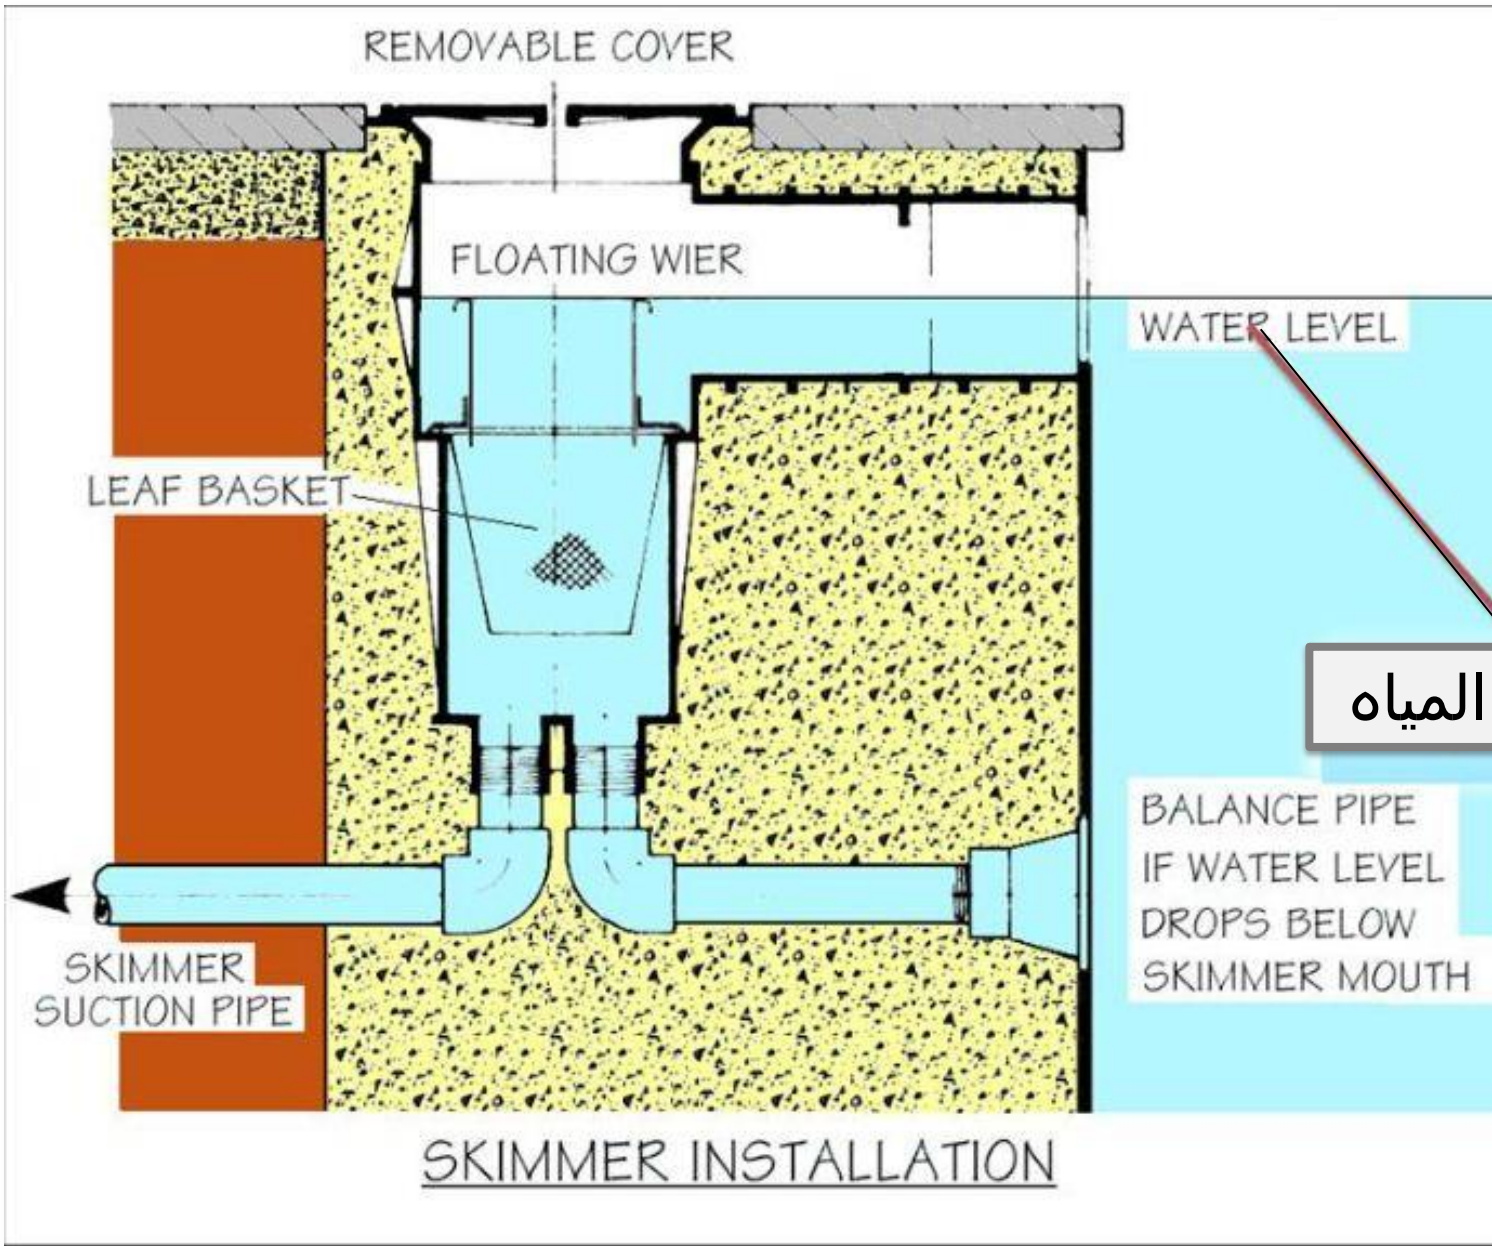

انواع حمامات السباحة طبقا لانواع الفلاتر

Over flow

skimmer

1- السكيمر: (skimmer)

➤ يكون فيه منسوب الماء اقل من الحافة ب 10 سم .

➤ تقوم وحدات السكيمر باخذ المياه وتوجيهها الى الفيلتر .

➤ تقوم وحدات ال in let بضخ المياه مرة اخرى للحمام .

➤ وحدات ال in let تكون مثبتة في حائط الحمام .

1- السكيمر: (skimmer)

over flow -2

- يكون فيه منسوب الماء بمحاذاة الشفة (حافة الحمام)
- يوجد مجرى حول الحمام مغطاه بالجريلات
- تحتوي على وحدات سكيمر (out let) التي تأخذ المياه إلى خزان الموازنة ومنه إلى الفياتر .
- ثم إلى وحدات الـ (in let) مثبتة في قاع الحمام .

التشطيبات والاكسسوارات الخاصة بحمام السباحة

الازمالدو

طريقة التركيب:

- تلتصق الافرخ او اجزاء منها على الحائط بنفس مونة السيراميك والقيشاني وتدرع وتدق تماما لتحقيق استواء السطح وتترك لمدة ثلاثة ايام حتى تمام الجفاف والتماسك ثم يغسل الورق وينزع بالماء ثم تملئ العراميس كأعمال السيراميك والقيشاني .