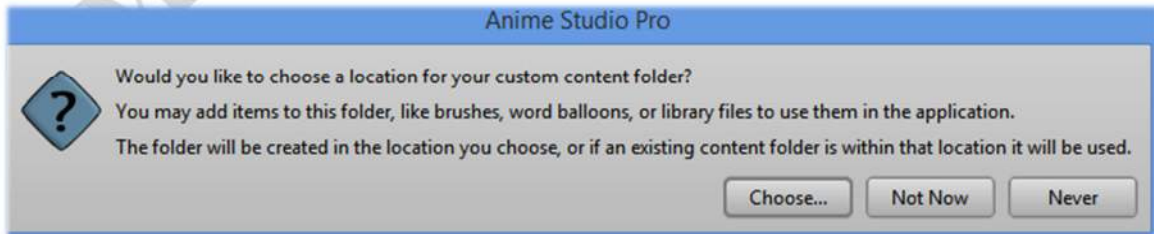

من موقع : ابداعات حضارتنا www.ebdaatuna.com، مقال للدكتور كنعان أوغلو.

الشاشة الافتتاحية

انشاء مجلد محتوى

عند تشغيلك لبرنامج Anime Studio سيسألك فيما اذا كنت تريد إنشاء مجلد لتخزين المحتوى الذي ستقوم بإنشائه. بالإضافة، لملفات الدعم و الدليل التعليمي يمكن أن يوجد في مجلد المحتوى.